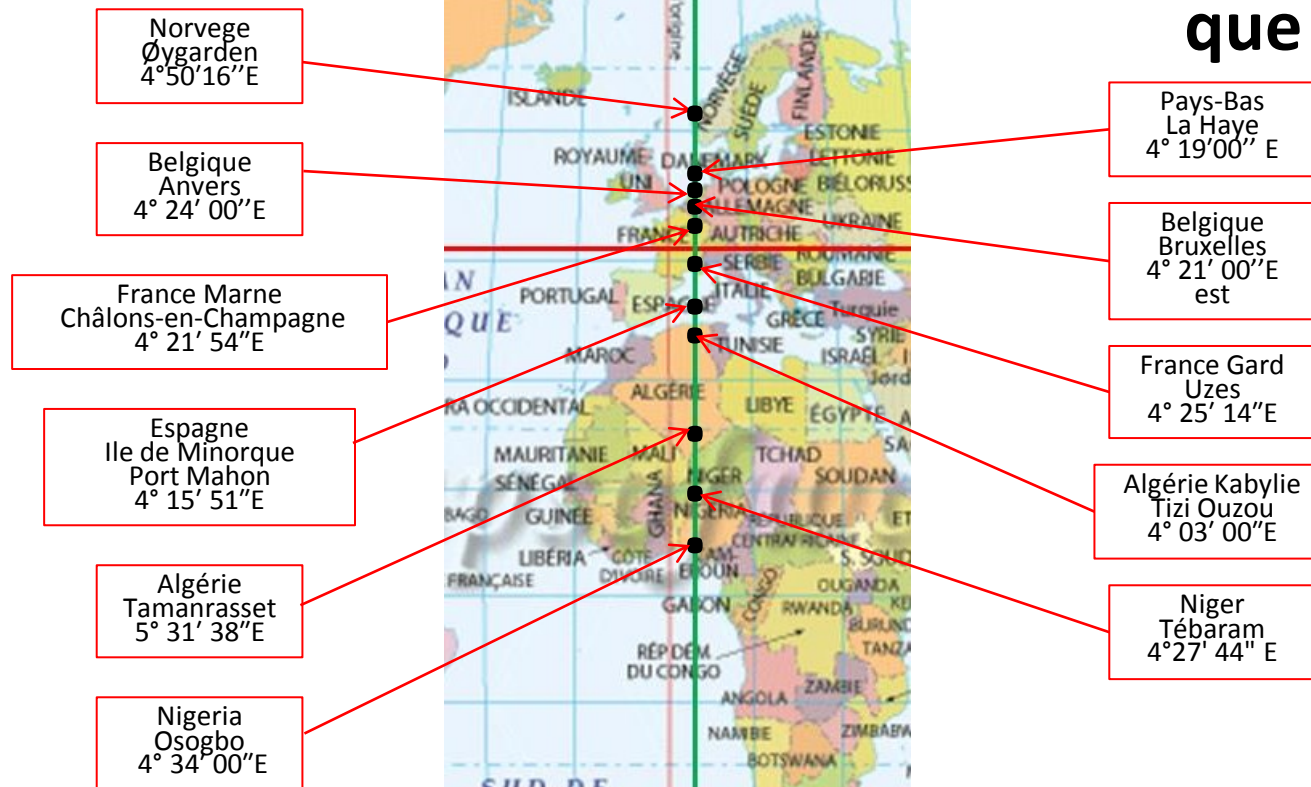

Beaubery sur le globe terrestre

Beaubery : 46° 24' 14" nord, 4° 23' 56" est

**Ils sont à la même latitude
que Beaubery**

Beaubery :

46° 24' 14" nord, 4° 23' 56" est

Ils sont à la même longitude que Beaubery

Ils sont à la même latitude que Beaubery			46° 24' 14"N	4° 23' 56" est	Décalage par rapport au parallèle de Beaubery
en France					
Pays	Région, Comté...	Ville	Latitude	Longitude	Distance du Parallèle de Beaubery
France	Vendée	Les Sables-d'Olonne	46° 29' 50" nord	1° 47' 00" ouest	10 km/nord
France	Deux-Sèvres	Pamproux	46° 23' 48" nord	0° 03' 15" ouest	1 km/sud
France	Vienne	Vivonne (20 km au sud de Poitiers)	46° 25' 52" nord	0° 15' 55" est	3 km/nord
France	Indre	Éguzon-Chantôme	46° 26' 35" nord	1° 35' 01" est	4 km/nord
France	Creuse	Bussière-Saint-Georges	46° 24' 03" nord	2° 08' 41" est	0,3 km/sud
France	Allier	Montluçon	46° 20' 27" nord	2° 36' 12" est	7 km/sud
France	Allier	Moulins	46° 33' 55" nord	3° 20' 00" est	18 km/nord
France	Ain	Oyonnax	46° 15' 22" nord	5° 39' 20" est	16 km/sud
en Europe					
Suisse	canton du Valais	Sion	46° 13' 40" nord	7° 21' 31" est	19 km/sud
Italie	Vénétie	Cortina d'Ampezzo	46° 32' 00" nord	12° 08' 00" est	14 km/nord
Slovénie	capitale	Ljubljana	46° 03' 05 13" nord	14° 30' 21 47" est	40 km/sud
Croatie	Comitat de Varaždin	Varaždin	46° 19' nord	16° 20' est	9 km/sud
Hongrie	rive droite Danube	Szekszárd (142 km sud Budapest)	46° 21' 21" nord	18° 42' 14" est	5 km/sud
Roumanie	Centre Transylvannie	Târgu Mureș	46° 32' 59" nord	24° 33' 36" est	16 km/nord
Ukraine		Odessa	46° 28' nord	30° 44' est	7 km/nord
Russie	oblast de Rostov	Salsk	46° 29' nord	41° 32' est	9 km/nord
Russie	oblast de Astrakhan	Astrakhan	46° 21' nord	48° 03' est	6 km/sud
	entre Russie et Kazakhstan	nord mer Caspienne			