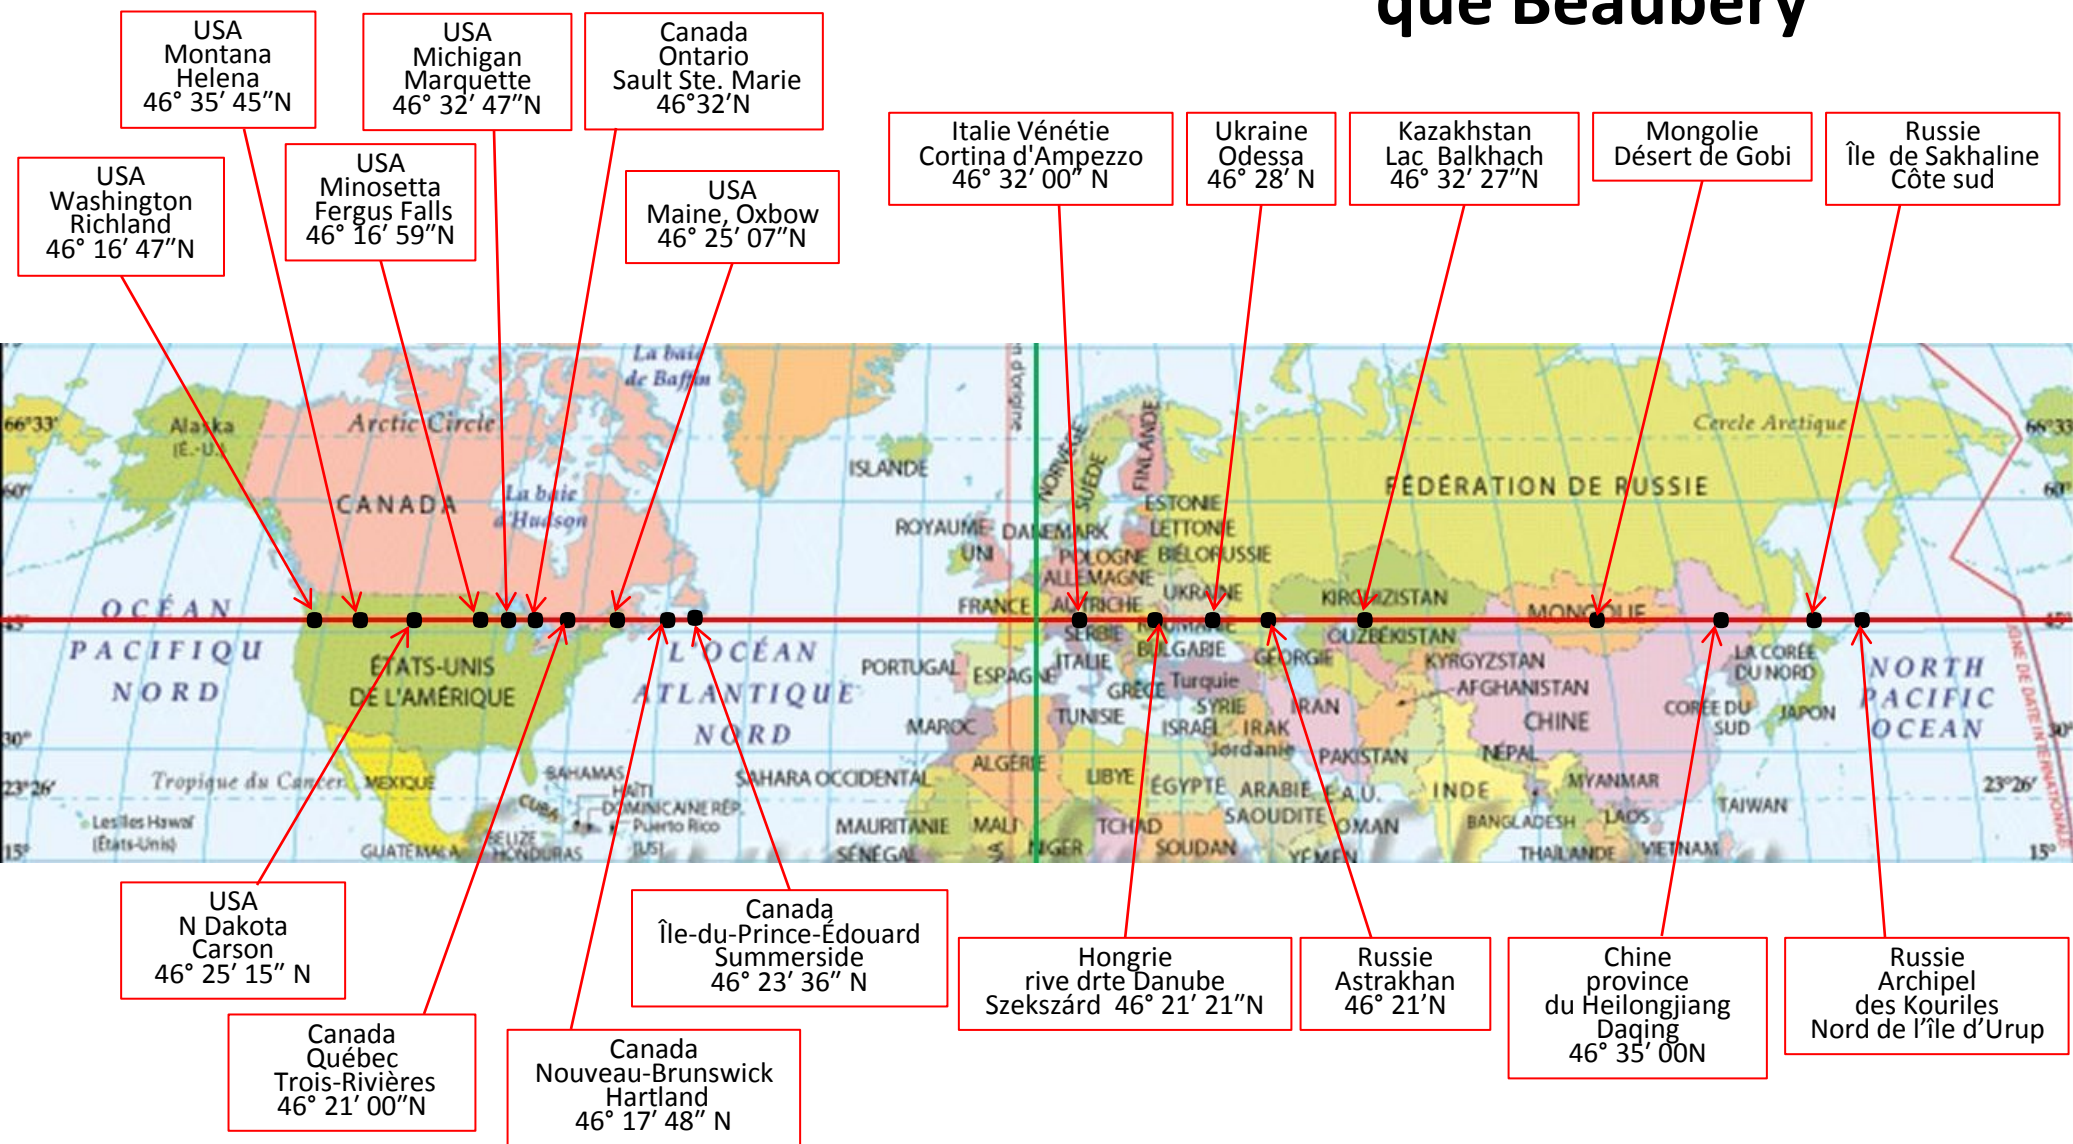

Beaubery sur le globe terrestre

Beaubery : 46° 24' 14" nord, 4° 23' 56" est

**Ils sont à la même latitude
que Beaubery**

Beaubery :

46° 24' 14" nord, 4° 23' 56" est

Ils sont à la même longitude que Beaubery

Ils sont à la même latitude que Beaubery			46° 24' 14"N	4° 23' 56" est	Décalage par rapport au parallèle de Beaubery
en France					
Pays	Région, Comté...	Ville	Latitude	Longitude	Distance du Parallèle de Beaubery
France	Vendée	Les Sables-d'Olonne	46° 29' 50" nord	1° 47' 00" ouest	10 km/nord
France	Deux-Sèvres	Pamproux	46° 23' 48" nord	0° 03' 15" ouest	1 km/sud
France	Vienne	Vivonne (20 km au sud de Poitiers)	46° 25' 52" nord	0° 15' 55" est	3 km/nord
France	Indre	Éguzon-Chantôme	46° 26' 35" nord	1° 35' 01" est	4 km/nord
France	Creuse	Bussière-Saint-Georges	46° 24' 03" nord	2° 08' 41" est	0,3 km/sud
France	Allier	Montluçon	46° 20' 27" nord	2° 36' 12" est	7 km/sud
France	Allier	Moulins	46° 33' 55" nord	3° 20' 00" est	18 km/nord
France	Ain	Oyonnax	46° 15' 22" nord	5° 39' 20" est	16 km/sud
en Europe					
Suisse	canton du Valais	Sion	46° 13' 40" nord	7° 21' 31" est	19 km/sud
Italie	Vénétie	Cortina d'Ampezzo	46° 32' 00" nord	12° 08' 00" est	14 km/nord
Slovénie	capitale	Ljubljana	46° 03' 05 13" nord	14° 30' 21 47" est	40 km/sud
Croatie	Comitat de Varaždin	Varaždin	46° 19' nord	16° 20' est	9 km/sud
Hongrie	rive droite Danube	Szekszárd (142 km sud Budapest)	46° 21' 21" nord	18° 42' 14" est	5 km/sud
Roumanie	Centre Transylvannie	Târgu Mureș	46° 32' 59" nord	24° 33' 36" est	16 km/nord
Ukraine		Odessa	46° 28' nord	30° 44' est	7 km/nord
Russie	oblast de Rostov	Salsk	46° 29' nord	41° 32' est	9 km/nord
Russie	oblast de Astrakhan	Astrakhan	46° 21' nord	48° 03' est	6 km/sud
	entre Russie et Kazakhstan	nord mer Caspienne			